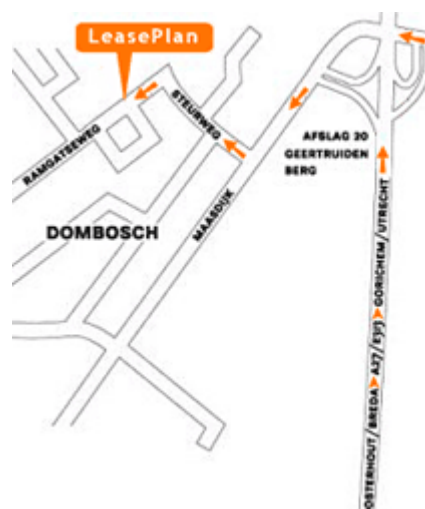

LeasePlan

Ramgatsweg 53
4941 VN Raamsdonksveer
Tel: (036) 527 10 06
Fax: (036) 527 22 99
www.leaseplan.nl/occasions

Routebeschrijving

Per auto vanuit Utrecht / Rotterdam

Vanuit Utrecht volgt u de A27 richting Breda tot afslag 20 Raamsdonksveer/Geertruidenberg.

Vanuit Rotterdam volgt u de A15 richting Gorinchem.

Bij Gorinchem volgt u de A27 richting Breda tot afslag 20 Raamsdonksveer/Geertruidenberg.

Onderaan de afslag neemt u de rotonde $\frac{3}{4}$. Bij de eerstvolgende stoplichten rechtsaf. U rijdt nu het industrieterrein Dombosch 1 (Steurweg) op.

U rijdt alsmaar rechtdoor en neemt op een gegeven moment een scherpe bocht naar links (Ramgatsweg). Na deze bocht neemt u de eerste rechts.

Hier ziet u een groot bord met LeasePlan & LeasePlan Rental.

Per auto vanuit 's Hertogenbosch / Breda

Onderaan de afslag bij de T-splitsing gaat u linksaf tot aan de rotonde. Hier gaat u rechtdoor. Bij de eerstvolgende stoplichten rechtsaf. U rijdt nu het industrieterrein Dombosch 1 (Steurweg) op. U rijdt alsmaar rechtdoor en neemt op een gegeven moment een scherpe bocht naar links (Ramgatsweg). Na deze bocht neemt u de eerste afslag rechts. Hier ziet u ook een groot bord met LeasePlan & LeasePlan Rental.